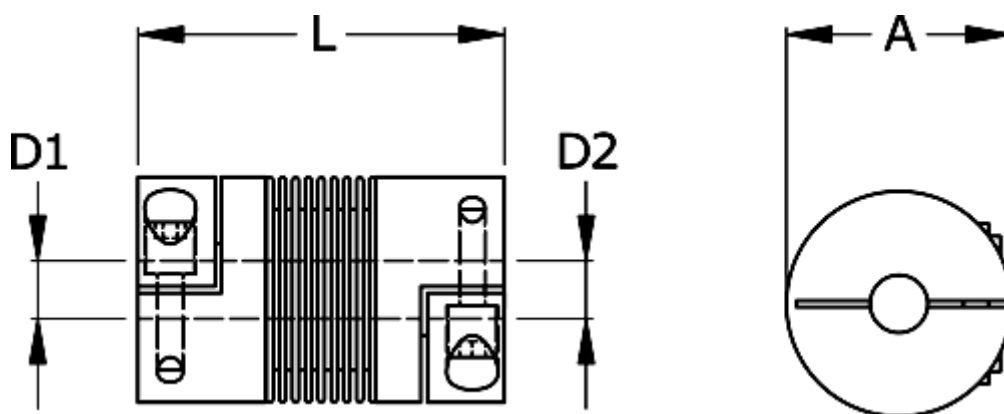

Varenummer: 3330200100230606
Beskrivelse: Metalbælgkobling type 2 str.10
Længde 23 mm, boring 6/6 mm

Mål

A	= 15.5
D1	= 6
D2	= 6
L	= 23
Nom. moment NM (Tkn)	= 1